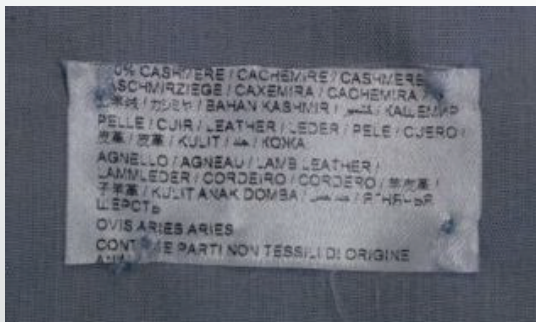

ETICHETTA

Grazie alla cucitura ad un filo a punto invisibile, non si vedrà nessuna cucitura dall'altro lato dell'etichetta.

@fuse_carlo_spa
www.fuse.it
fuse@fuse.it